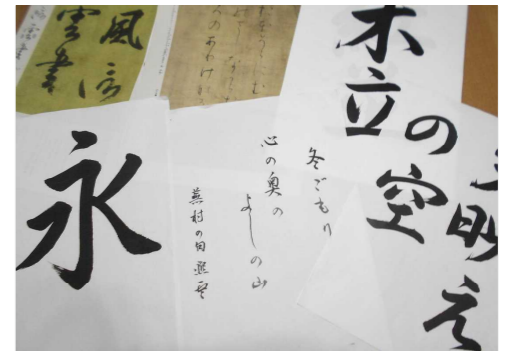

南部公民館
健康吹矢教室

健康エンジヨイポイント

期日 8月31日(火)・9月7日(火)・14日(火)(全3回)
時間 午前9時
内容 呼吸法や姿勢など吹矢の基礎から習います。
対象 成人12人
参加費 無料
持参品 タオル・飲み物
受付期間 8月10日(火)～20日(金)