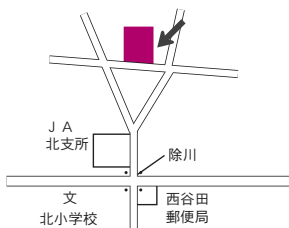

投票所のご確認を！

投票所は、町内11か所に設けられています。投票所名は、入場券に記載してありますので、よく確かめてからお出かけください。

第1投票所（1行政区）

北部公民館

第2投票所（2行政区）

細谷事務所

第3投票所（11・12行政区の一部）

※詳しくは、入場券をご確認ください。
海老瀬東公民館(旧第9区公民館)

第4投票所

(11・12行政区の一部・13・14・15行政区)

※詳しくは、入場券をご確認ください。

東部公民館

第5投票所（10行政区）

五箇・中妻住民センター

第6投票所（9行政区）

南部公民館

第7投票所（8行政区）

飯野地蔵院住民センター

第8投票所（7行政区）

板倉町児童館

第9投票所（6行政区）

中央公民館

第10投票所（4・5行政区）

原宿区民会館

投票時間

県議会議員選挙

町議会議員選挙

いずれも

午前7時～午後8時

第11投票所（3行政区）

初谷公民館