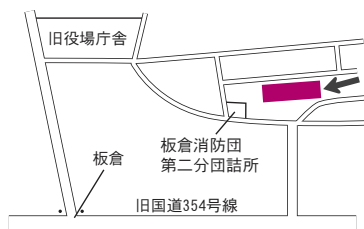

投票所のご確認を！

投票所は、町内11か所に設けられています。投票所名は、入場券に記載してありますので、よく確かめてからお出かけください。

第1投票所（1行政区）

北部公民館

第2投票所（2行政区）

細谷事務所

第3投票所（11・12行政区の一部）

※詳しくは、入場券をご確認ください。
海老瀬東公民館(旧第9区公民館)

第4投票所

(11・12行政区の一部・13・14・15行政区)

※詳しくは、入場券をご確認ください。

東部公民館

第5投票所（10行政区）

五箇・中妻住民センター

第6投票所（9行政区）

南部公民館

第7投票所（8行政区）

飯野地蔵院住民センター

第8投票所（7行政区）

板倉町児童館

第9投票所（6行政区）

中央公民館

第10投票所（4・5行政区）

原宿区民会館