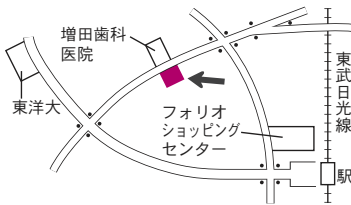

投票所のご確認を！

投票所は、町内11か所に設けられています。投票所名は、入場券に記載してありますので、よく確かめてからお出かけください。

第1投票所（1行政区）

北部公民館

第2投票所（2行政区）

細谷事務所

第3投票所（11・12行政区の一部）

※詳しくは、入場券をご確認ください。
海老瀬東公民館(旧第9区公民館)

第4投票所

(11・12行政区の一部・13・14・15行政区)

※詳しくは、入場券をご確認ください。

東部公民館

第5投票所（10行政区）

五箇・中妻住民センター

第6投票所（9行政区）

南部公民館

第7投票所（8行政区）

飯野地蔵院住民センター

第8投票所（7行政区）

板倉町児童館

第9投票所（6行政区）

中央公民館

第10投票所（4・5行政区）

原宿区民会館