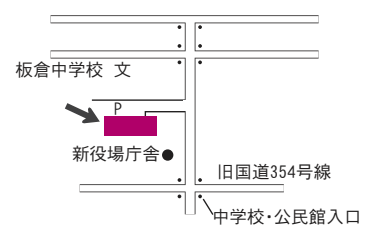

投票所のご確認を！

投票所は、町内11か所に設けられています。投票所名は、入場券に記載してありますので、よく確かめてからお出かけください。

第1投票所（1行政区）

北部公民館

第2投票所（2行政区）

細谷事務所

第3投票所（11・12行政区の一部）

※詳しくは、入場券をご確認ください。
海老瀬東公民館(旧第9区公民館)

第4投票所

(11・12行政区の一部・13・14・15行政区)

※詳しくは、入場券をご確認ください。

東部公民館

第5投票所（10行政区）

五箇・中妻住民センター

第6投票所（9行政区）

南部公民館

第7投票所（8行政区）

飯野地蔵院住民センター

第8投票所（7行政区）

板倉町児童館

第9投票所（6行政区）

中央公民館

第10投票所（4・5行政区）

原宿区民会館

投票時間

県議会議員選挙

町議会議員選挙

いずれも

午前7時～午後8時

第11投票所（3行政区）

初谷公民館