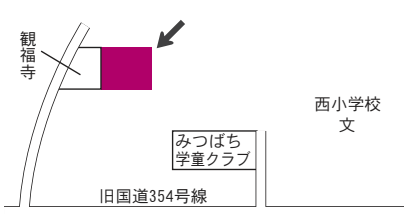

第4投票所

(11・12行政区の一部・13・14・15行政区)

※詳しくは、入場券をご確認ください。

東部公民館

第5投票所（10行政区）

五箇・中妻住民センター

第6投票所（9行政区）

南部公民館

第7投票所（8行政区）

飯野地蔵院住民センター

第8投票所（7行政区）

板倉町児童館

第9投票所（6行政区）

中央公民館

第10投票所（4・5行政区）

原宿区民会館

投票時間

県議会議員選挙

町議会議員選挙

いずれも

午前7時～午後8時

第11投票所（3行政区）

初谷公民館