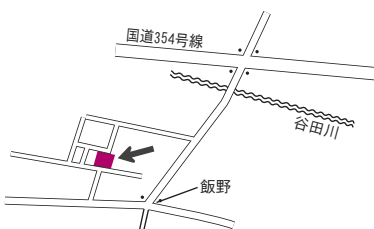

投票所のご確認を！

投票所は、町内11か所に設けられています。投票所名は、入場券に記載してありますので、よく確かめてからお出かけください。

第1投票所（1行政区）

北部公民館

第2投票所（2行政区）

細谷事務所

第3投票所（11・12行政区の一部）

※詳しくは、入場券をご確認ください。
海老瀬東公民館(旧第9区公民館)

第4投票所

(11・12行政区の一部・13・14・15行政区)

※詳しくは、入場券をご確認ください。

東部公民館

第5投票所（10行政区）

五箇・中妻住民センター

第6投票所（9行政区）

南部公民館

第7投票所（8行政区）

飯野地蔵院住民センター

第8投票所（7行政区）

板倉町児童館

第9投票所（6行政区）

中央公民館

第10投票所（4・5行政区）

原宿区民会館