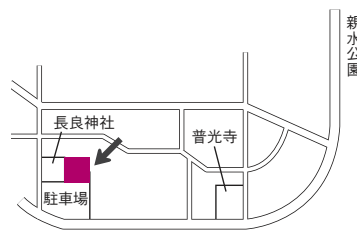

投票所のご確認を！

投票所は、町内11か所に設けられています。投票所名は、入場券に記載してありますので、よく確かめてからお出かけください。

第1投票所（1行政区）

北部公民館

第2投票所（2行政区）

細谷事務所

第3投票所（11・12行政区の一部）

※詳しくは、入場券をご確認ください。
海老瀬東公民館(旧第9区公民館)

第4投票所

(11・12行政区の一部・13・14・15行政区)

※詳しくは、入場券をご確認ください。

東部公民館

第5投票所（10行政区）

五箇・中妻住民センター

第6投票所（9行政区）

南部公民館

第7投票所（8行政区）

飯野地蔵院住民センター

第8投票所（7行政区）

板倉町児童館

第9投票所（6行政区）

中央公民館

第10投票所（4・5行政区）

原宿区民会館