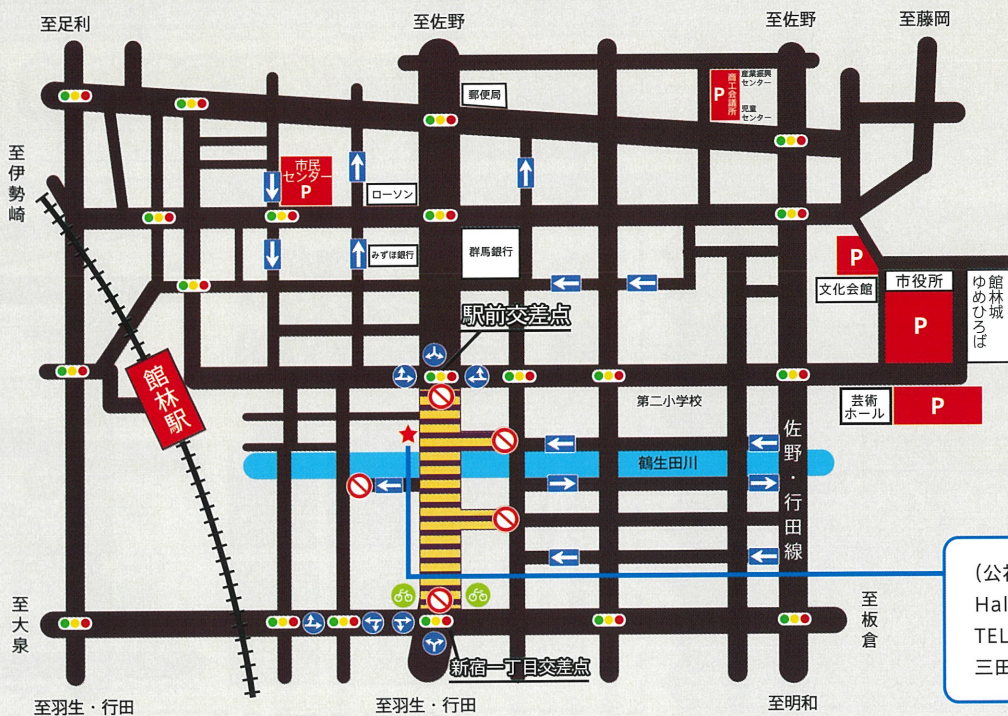

HAPPY PARTY

HALLOWEEN NIGHT 2024

IN TATEBAYASHI

10.26 土

16:00-20:00

会場 駅前交差点～新宿一丁目交差点

※雨天決行 ※荒天時順延 10月27日(日)

※詳細はHPにてお知らせいたします。

開催時間 16:30~17:40

- 最優秀賞** 旅行券 20,000円分
- 館林賞** 館林うどん商品詰合せ
- 板倉賞** 野菜詰合せ
- 明和賞** シクラメン

申込期間 **10月16日(水) 締切**

※事前応募が必要です。

← 応募はこちら

交通規制のお知らせ

規制日時

令和6年

10月26日(土)

15:30~20:30

※イベントは16:00~20:00までです。

- 凡例**
- 交通信号機
 - 一方通行
 - 指定方向外進入禁止
 - 車両進入禁止
 - ハロウィン会場区域
 - 駐車場 (無料)
 - 駐輪場 (無料)

(公社) 館林青年会議所
Halloween Night 会場本部
TEL: 0276-74-1234
三田三昭堂様駐車場

- ★会場付近でのドローン飛行は禁止されています。★市街地交通規制のため、市街地周辺道路の駐車は違反となりますのでご注意ください。
- ★当日は駐車場が大変込み合う事が予想されますので公共交通機関のご利用をおすすめします。★自転車でご来場の方は指定の駐輪場をご利用ください。

【イベント期間中の路線バス迂回運行のお知らせ】

イベント期間中は、市街地交通規制のため、路線バス(館林・千代田線/赤羽線)は迂回運行します。各路線の迂回経路等につきましては、つつじ観光バス株式会社(71-2100)、館林観光バス株式会社(72-3388)、または、館林市安全安心課交通防犯係(47-5115)まで、お問い合わせください。