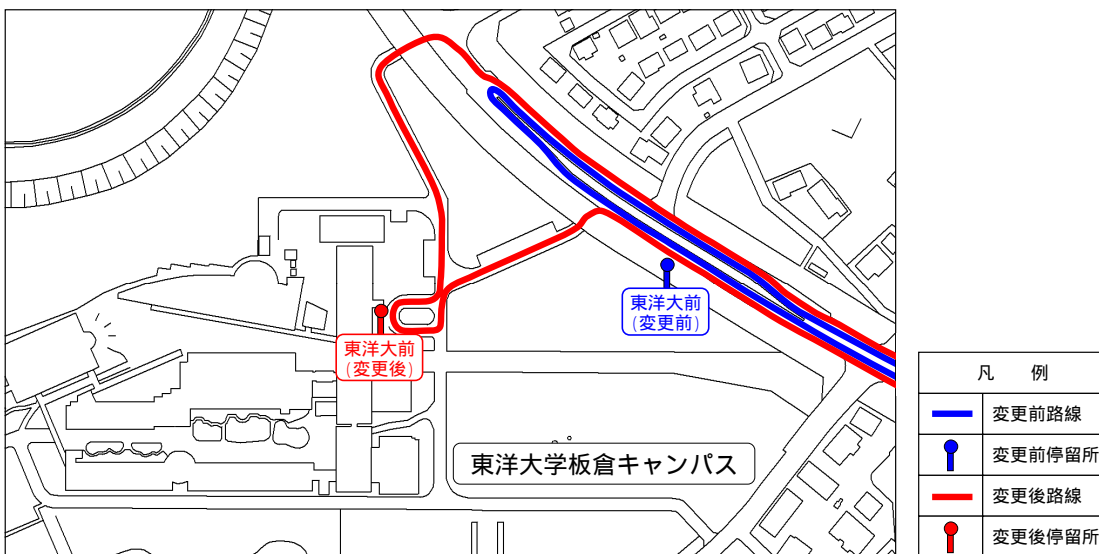

平成21年4月1日より

停留所及び時刻表の一部が変更されます。

日頃より、路線バスをご利用いただきまして誠に有り難うございます。

4月1日より、路線バス(館林・板倉線)が東洋大学キャンパス内に乗り入れするため、停留所(東洋大前)と時刻表(板倉東洋大前駅～東洋大前間)が下記のとおり一部変更となります。路線バスをご利用いただく際には、お間違いのないようお気を付け下さい。

板倉町役場 総合政策課 行政安全グループ

停留所変更位置図

変更後の時刻表

館林・板倉線 (館林駅前行き)

時刻 変更箇所

板倉東洋大前駅	6:10	7:00	7:50	8:43	9:23	10:38	10:58	13:09	13:48	14:49	15:38	16:24	17:23	18:13	19:00	19:50	20:35
朝日野一丁目	6:11	7:01	7:51	8:44	9:24	10:39	10:59	13:10	13:49	14:50	15:39	16:25	17:24	18:14	19:01	19:50	20:35
東洋大前				8:46	9:26	10:41	11:01	13:12	13:51	14:52	15:41	16:27	17:26	18:16	19:04	19:51	20:36
小保呂	6:14	7:04	7:54	8:49	9:29	10:44	11:04	13:15	13:54	14:55	15:44	16:30	17:29	18:19		19:53	20:38
現 行 時 刻 表 と 同 様																	
館林駅前	6:45	7:35	8:25	9:20	10:05	11:15	11:30	13:45	14:25	15:25	16:15	17:00	18:00	18:50	19:35	20:15	21:00
駅西口				9:24			11:34										
厚生病院前				9:30			11:40										

日曜・祝祭日運休。 年末年始(12/31～1/3)は全線運休。

館林・板倉線 (板倉東洋大前駅前行き)

時刻 変更箇所

厚生病院前				9:40			12:50										
駅西口				9:46			12:56										
館林駅前	6:50	8:00	8:35	9:50	10:10	11:25	13:00	14:00	14:40	15:35	16:25	17:15	18:10	19:00	19:45		
現 行 時 刻 表 と 同 様																	
小保呂	7:21	8:31	9:06	10:21		11:56	13:31	14:31	15:16	16:06	16:56	17:46	18:41	19:31	20:16		
東洋大前			9:09	10:24	10:41	11:59	13:34	14:34	15:19	16:09	16:59	17:49	18:44	19:34			
朝日野一丁目	7:24	8:34	9:11	10:26	10:44	12:01	13:36	14:36	15:21	16:11	17:01	17:51	18:46	19:36	20:19		
板倉東洋大前駅	7:25	8:35	9:12	10:27	10:45	12:02	13:37	14:37	15:22	16:12	17:02	17:52	18:47	19:37	20:20		