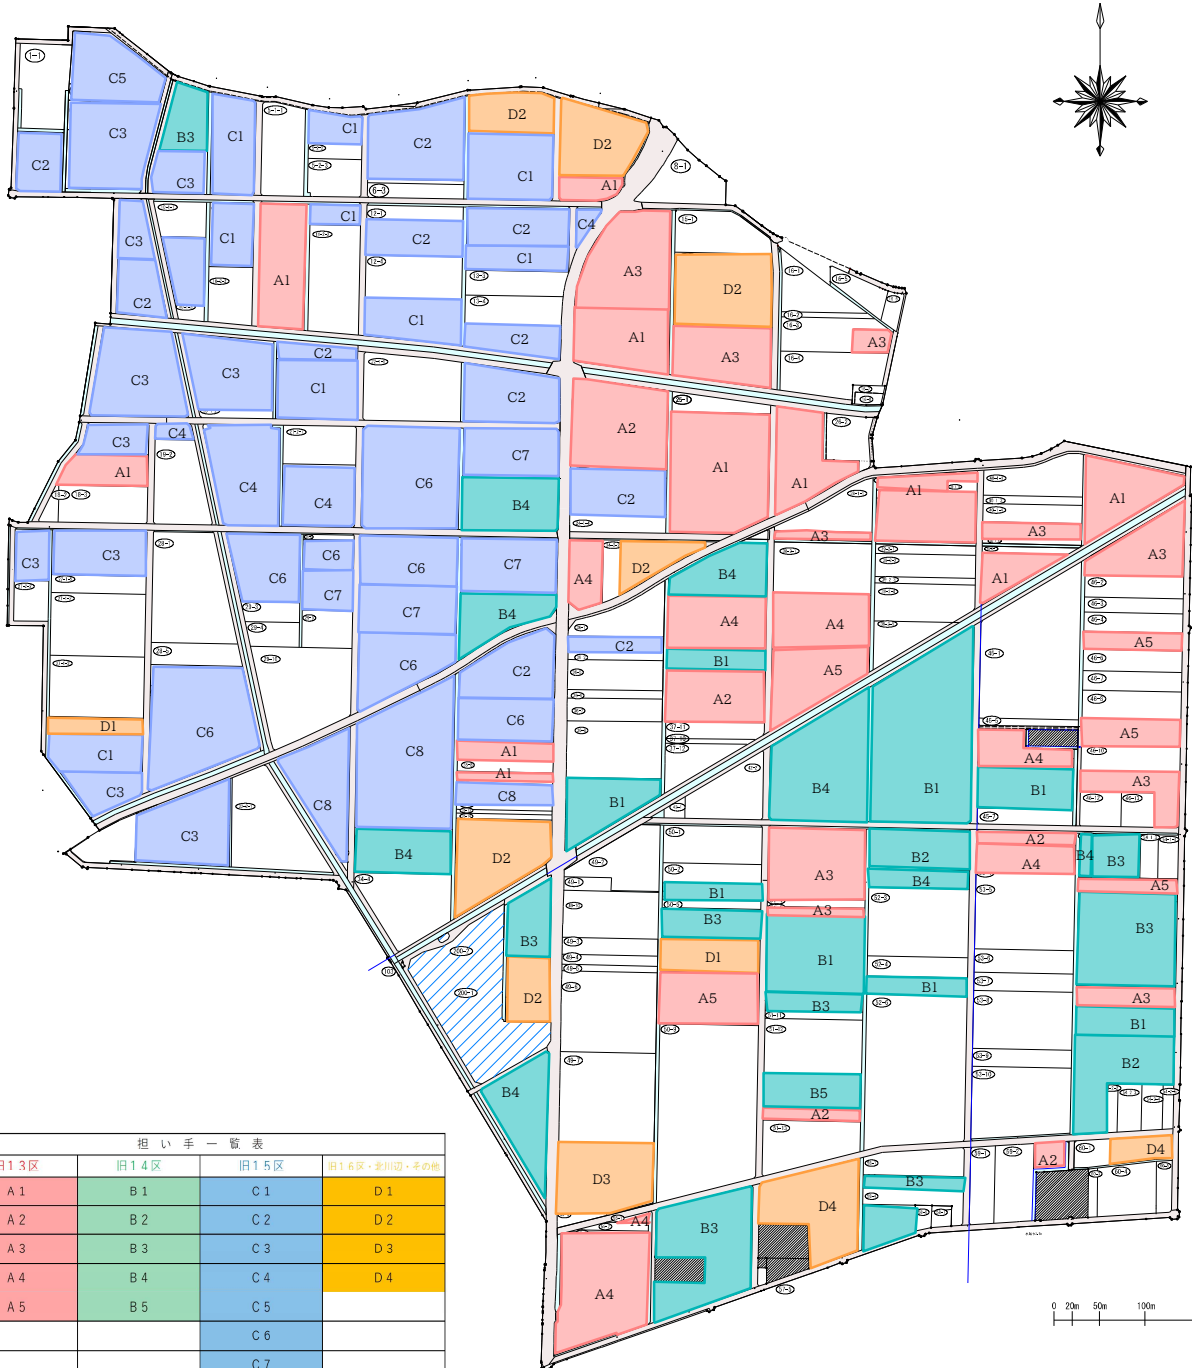

# 目標地図（五箇谷地区）

担い手一覧表

旧13区	旧14区	旧15区	旧16区・新13区・その他
A 1	B 1	C 1	D 1
A 2	B 2	C 2	D 2
A 3	B 3	C 3	D 3
A 4	B 4	C 4	D 4
A 5	B 5	C 5	
		C 6	
		C 7	
		C 8	