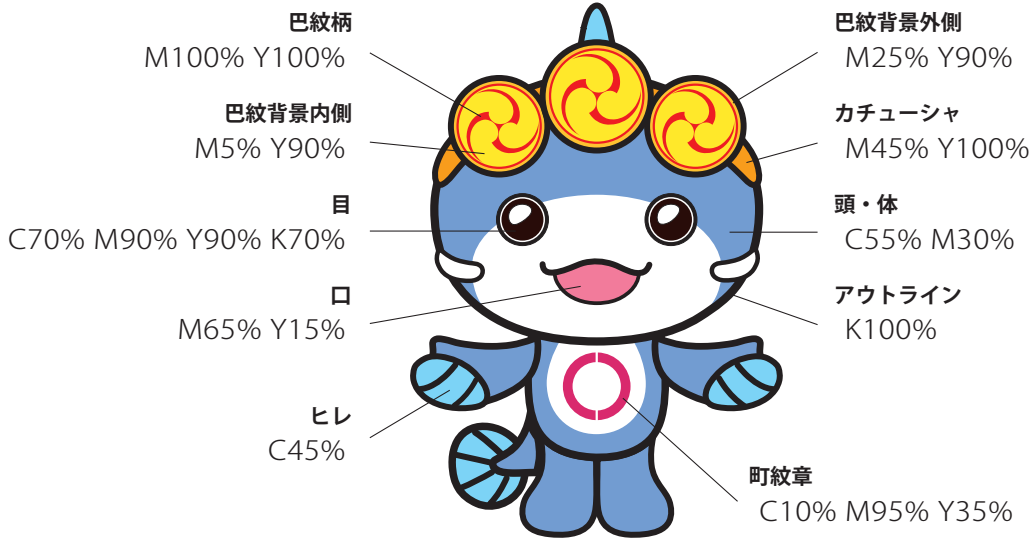

板倉町イメージキャラクター「いたくらん」デザインカラー指定

カラー

顔・腹部 C 0% M 0% Y 0% K 0%	アウトライン C 0% M 0% Y 0% K 100%	頭・体 C 55% M 30% Y 0% K 0%	ヒレ C 45% M 0% Y 0% K 0%	カチューシャ C 0% M 45% Y 100% K 0%	巴紋背景外側 C 0% M 25% Y 90% K 0%
巴紋背景内側 C 0% M 5% Y 90% K 0%	巴紋柄 C 0% M 100% Y 100% K 0%	口 C 0% M 65% Y 15% K 0%	町紋章 C 10% M 95% Y 35% K 0%	目 C 70% M 90% Y 90% K 70%	

モノクロ

顔・腹部 K 0%	アウトライン K 100%	頭・体 K 40%	ヒレ K 20%	カチューシャ K 70%	巴紋背景外側 K 20%
巴紋背景内側 K 10%	巴紋柄 K 80%	口 K 10%	町紋章 K 70%	目 K 100%	