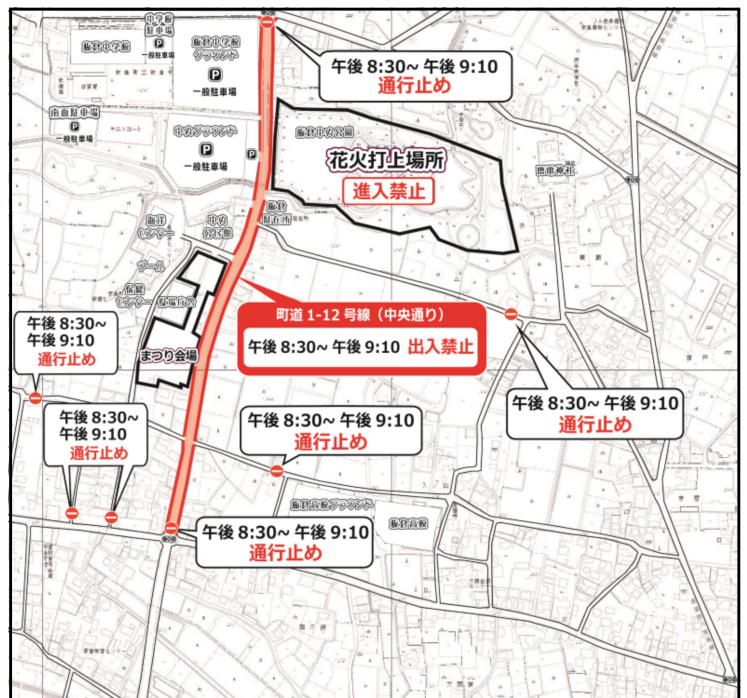

「第42回 板倉まつり」の開催について（ご協力のお願い）

第42回板倉まつりを次のとおり開催いたします。まつり開催にあたりまして、交通規制や花火の打ち上げ等により、会場周辺の地域の皆さまにはご迷惑をお掛けしますが、ご理解とご協力をいただきますようお願いいたします。

【板倉まつり開催日時】

- ・令和8年8月8日（土） ※小雨決行、荒天の場合は中止
- ・午後4時から午後9時まで

【板倉まつり会場】

- ・会 場：板倉町役場駐車場
- ・打上花火会場：板倉中央公園

■ 交通規制にご協力をお願いします。

花火会場となる**板倉中央公園**は、**まつり当日（8月8日）の午前9時から午後11時まで**立ち入り禁止となります。また、**板倉中央公園周辺の一部町道**につきましても、**まつり当日（8月8日）の午後8時30分から午後9時10分まで**交通規制を行う予定ですので、その間**車両の出入りが一切出来なくなります。**

【交通規制期間】

8月8日（土）

午後8時30分から午後9時10分まで

【交通規制区間】※右図参照

町道1-12号線（中央通り）

【交通規制地点】※右図参照

町道1-12号線（中央通り）ほか進入口

◎ 交通規制中は中央グラウンド駐車場（町道1-12号線に関する出入口）から出車することができませんのでご注意ください。

■ 打上花火実施にご理解をお願いします。

まつりのフィナーレとして午後8時45分頃から約15分間、板倉中央公園内で打上花火を予定しています。板倉中央公園周辺の住民の皆さまには、風向きによっては花火のカスが敷地内に飛来してしまう場合がありますが、ご理解いただきますよう重ねてお願いいたします。