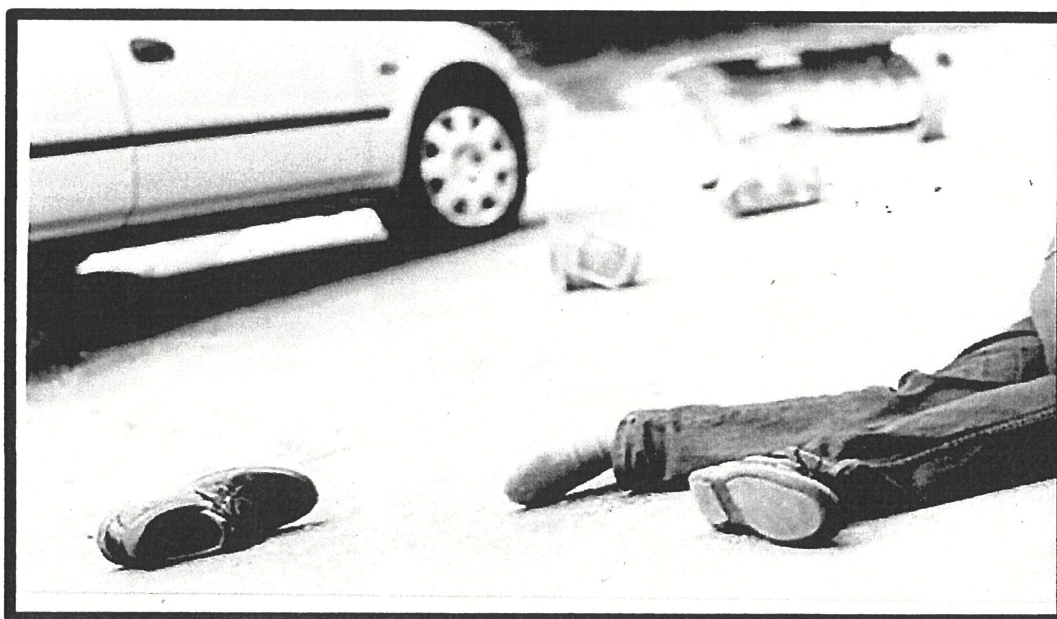

広 報  
いたくら

板倉町で  
交通重体事故発生！

館林警察署  
75-0110  
板倉駐在所  
82-1135  
朝日野交番  
82-1586

※ 写真はイメージであり、今回の事故のものではありません。

令和5年8月2日午前9ごろ、板倉町大字海老瀬の県道海老瀬下五箇線交差点において、横断歩道を歩いて渡っていた女性(72歳)が右折してきたワンボックス車にはねられ、頭の骨を折る交通重体事故が発生しました。

ドライバーの皆さんは、交差点を右左折する際、車両だけでなく、横断者の有無を確認し、交通事故防止に努めて下さい。