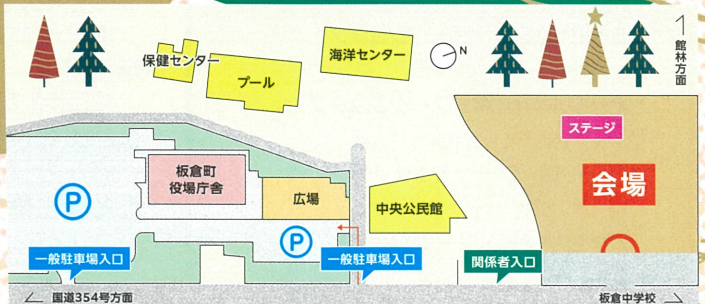

いたくら

未来祭

さい
2024

つながる未来

開催日 **11/23** 土

出店ブース
80店舗
以上!!

キッチンカー、
飲食、物販、
展示等

10:00 ~ 15:00 小雨決行
荒天中止

会場 板倉町中央公園グラウンド

入場
無料

ステージイベント

- 10:00 ~ オープニング、開会式
- 10:30 ~ **Menkoi**ガールズ (Talk & Live)
- 11:00 ~ **LC-CATS** (ヒップホップダンス)
- 11:30 ~ **二胡之友団** (演奏)
- 12:00 ~ **柏崎直之** (エレクトーン演奏)
- 12:30 ~ **蓮見直生** (歌)
- 13:00 ~ **〇×クイズ** (賞品: 新鮮野菜)
協力: J A 邑楽館林青年部板倉支部
- 14:00 ~ **Menkoi**ガールズ (Talk & Live)
- 14:50 ~ エンディング

※当日の進行状況により時間及び出演者、演目に変更が生じる場合があります。

会場内特設ブース

クリスマスフォトスポット!

ご来場の中学生以下、先着300名様に、お菓子プレゼント!

数量限定 14:30から鉢植えを先着15名に配布!

会場周辺図

会場: 板倉町中央公園グラウンド

会場マップ

右記QRコードから
会場内マップを
ご覧いただけます!

Instagram

板倉町商工会

いたく笑祭2024 出店者一覧

A

板倉ゴールドウイング

ドッジボールクラブから初の出店

初中自動車