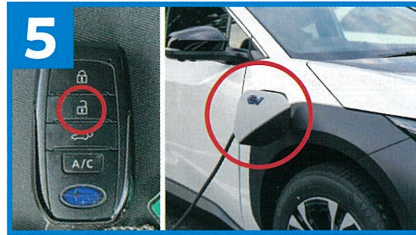

貸出方法

1 シトラスアプリで会員登録。運転免許証・クレジットカードをご用意ください。※1

2 シトラスアプリで車を予約。最大 60 日前から予約できます。

3 バックドアのカードリーダーに運転免許証をかざすと車のドアを開錠できます。

4 センターコンソール内の車載器を「返却」から「貸出」にして車のキーを取り出します。

5 車のキーでロックを解除してから、充電プラグを取り外し、充電ポートへ戻します。※2

6 ブレーキを踏みながら、POWER ボタンを押せば、利用を開始できます。

※1ご登録には「運転免許証」、「クレジットカード」が必要です。お支払いは、ご登録のクレジットカードから自動引き落としされます。
※2車のキーでドアロックを解除しない状態では、充電プラグはロックされており取り外しできません。

返却方法

- 1 ブレーキを踏みながら、POWER ボタンを押して EV システムを OFF にしてください。
- 2 車載器にキーを挿して、「貸出」から「返却」に回してください。
- 3 充電ポート（充電器）から、充電コードを取り外し、充電プラグを車体の充電口に挿してください。
- 4 バックドアのカードリーダーに運転免許証をかざして、車のドアを施錠してください。