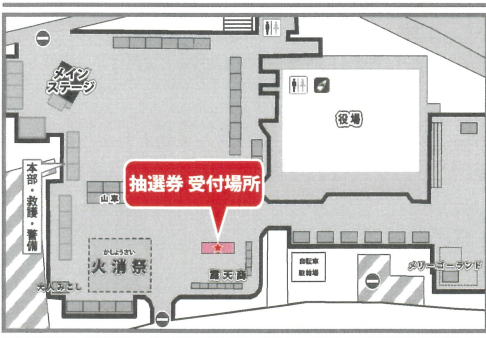

「まつりチラシ」の右下の
抽選券を切り取る

※残った「まつりチラシ」は引換券になりません。引換券がないと景品との交換が出来ません。

- ①抽選券を希望商品の抽選箱に入れて公開抽選にエントリー!
- ②まずはガラポンで運試し、当たればその場で景品をお渡し。
- ③ガラポンで当たらなくても19:45頃からの公開抽選に進める
ダブルチャンスです!

※ガラポンで当たるのは委員長賞・副委員長賞以外の景品です。委員長賞・副委員長賞はステージ上で、19:45頃発表になります。

※公開抽選の委員長賞・副委員長賞はステージ上での景品交換になります。

受付時間は、**16:00 ~ 19:15** まで!

公開抽選は**19:45頃**~
メインステージにて
当選発表!

ステージ前に集合!

【受付日時】 8月8日 (土) 16:00~19:15

【ガラポン抽選】 その場でもらえる景品ハズレ無し
※景品がなくなり次第終了

【公開抽選】 19:45頃メインステージ
委員長賞・副委員長賞 7本