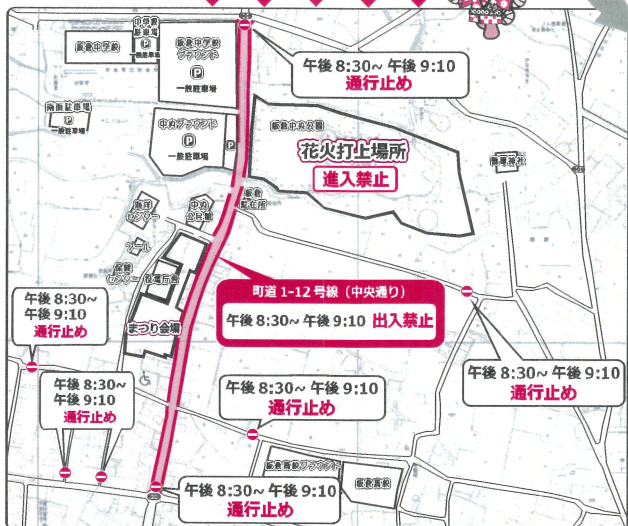

会場

板倉町役場
駐車場

「いたくらん」が
遊びに来る!

板倉町イメージキャラクター
「いたくらん」

バラエティショー

～全集中!みんなで鬼殺隊訓練～

日時

1回目 16:30～

◇オープニングセレモニー

団体一覧

板倉はやし連

板倉町女性あどばんず

板倉音頭・小唄保存会

かしょうさい 火消祭

板倉消防団
イベントスペース

- ・煙体験
- ・消防車両の展示
- ・水消火器体験
- ・模擬店

まつり会場周辺案内図

一環まつり開催に伴う路線バス運行の一部変更について
※8月8日(土)の午後、館林板倉線は「板倉町役場前」に停車しませんのでご注意ください。

荒天時の中止などの場合は

町公式HP/町公式LINE
防災ラジオ/お知らせメール

でお知らせします

町公式LINE登録はこちら

主催 / 板倉まつり運営委員会
【お問い合わせ】

板倉町 産業振興課 商工観光係