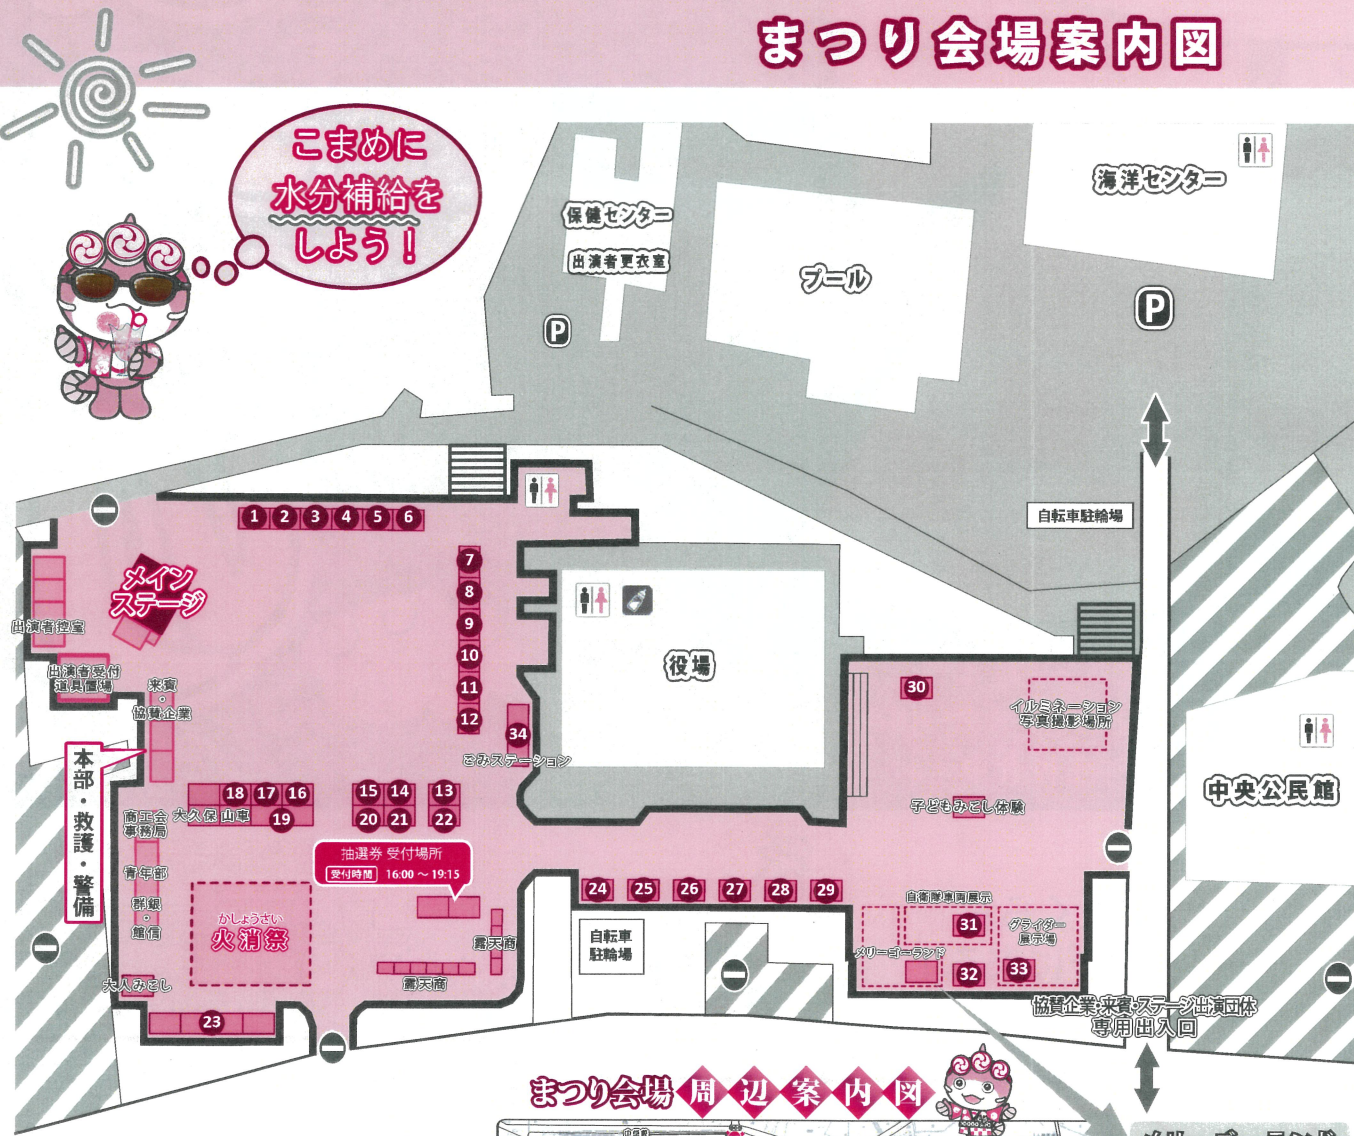

第42回 板倉まつり

【荒天の場合中止】

日時 令和8年8月8日(土) 16:00~21:00

会場 板倉町役場 駐車場

まつりプログラム

※当日の進行状況によりプログラムの実施時間が前後する場合がございます

No	時間	参加団体 [イベント内容]
1	16:00	◇開会宣言 ◇オープニングセレモニー ・板倉はやし連による和太鼓演奏！ ・みんなで一緒に踊ろう板倉音頭・小唄！ アトラクション・物販スタート《抽選受付16時00分～》
2	16:30	◇アニメ 鬼滅の刃 バラエティショー ～全集中！みんなで鬼殺隊訓練～ <1回目>
3	17:00	岩田みずす会 [民舞]
4	17:10	タヒチ&フラオヒアレファ [タヒチアンダンス]
5	17:20	極友会 [太極拳]
6	17:30	S-SURF [ダンスパフォーマンス]
7	17:40	LC-CATS [ダンスパフォーマンス]
8	17:50	鳴朱会 [よさこい踊り]
9	18:00	よさこい板倉 [よさこい踊り]
10	18:10	S-Fleek [ダンスパフォーマンス]
11	18:20	イリマレイアロハ・ブアレア [フラダンス]
12	18:30	稲妻太鼓愛好会 [和太鼓演奏]

No	時間	参加団体 [イベント内容]
13	18:40	柏崎直之 [エレクトーン演奏]
14	18:50	さくら会 [民舞]
15	19:00	◇主催者イベント ・第42回板倉まつり図画コンクール表彰 ・主催者あいさつ ・来賓あいさつ・紹介
16	19:15	◇アニメ 鬼滅の刃 バラエティショー ～全集中！みんなで鬼殺隊訓練～ <2回目>
17	19:45	豪華景品が当たる！「大抽選会」
18	20:15	◆パレード ・商工会青年部 [大人みこし] 群馬銀行 板倉支店、館林信用金庫 板倉支店 ・大久保祭保存会 [山車]
19	20:45	まつりフィナーレ 花火打ち上げ
20	21:00	◇閉会宣言

◇オープニングセレモニー

団体一覧

板倉はやし連

板倉町女性あどばんず

板倉音頭・小唄保存会

かしょうさい 火消祭

板倉消防団
イベントスペース

- ・煙体験
- ・消防車両の展示
- ・水消火器体験
- ・模擬店

まつり会場案内図

1. 板倉町国際交流協会 [日本語教室受講者募集]
2. 町公式LINE登録ブース/板倉アマチュア無線クラブ災害ボランティア [LINE登録ブース・いたくらん販売] / [通信技術の模擬体験]
3. 海老屋フラワー ジュニア [カットフルーツ]
4. ブリックブロック [ジャカジャカポテト]
5. およよKitchen [上州太田焼きそば]
6. 餅リッキー [冷凍みかん]
7. 餅アジネカンパニー [焼き鳥]
8. 餅イトアンドフーズ [焼き餃子]
9. 餅山幸 [フランクフルト]
10. skewer tree [ハラミ串]
11. J A 邑楽館林 [キューリー本漬け]
12. アミューズメント NANA [くじ引き]
13. CAFFE BOB'S CREPE/スラッシュ・スラッシュ・アイス [クレープ] / [ドリンク]
14. N CAFE [ロングポテト]
15. 山の音 [ソフトアイス]
16. バルム・ドール [焼きそば]
17. 増田ファーム/L*fros [ブルーベリー] / [ちりめん細工]
18. 商工会青年部 [ジャックチキン]
19. 建築業組合板倉支部 [木工工場]
20. キッチン NANA [チョコバナナ]
21. 妙月庵 (ウム・ヴェルト線) [香り豚の肉巻きおにぎり]
22. J A 邑楽館林青年部板倉支部 [お米のチャリティー]
23. 板倉消防団 [射的]
24. やせ〜るカフェ [明和ケバブ]
25. 久梨輪 [焼き餃子]
26. ベビーカステラ マハロ [ベビーカステラ]
27. DINAR KITCHEN [ケバブサンド]
28. 餅リッキー [冷凍みかん]
29. ばんだっふる [ワッフル]
30. 板倉町子ども会育成会連絡協議会 [いたくらんスマートボール]
31. 自衛隊群馬地方協力本部太田出張所 [自衛隊車両展示]
32. 板倉町防災士連絡会 [防災備蓄品の配布]
33. (公社)日本グライダークラブ [グライダーの展示]