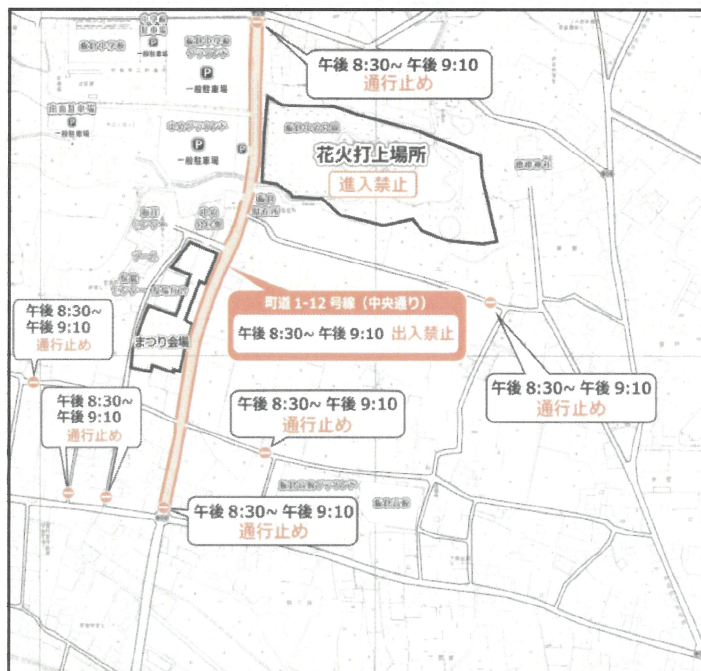

【板倉まつり開催日時】

- ・令和8年8月8日（土） ※小雨決行、荒天の場合は中止
- ・午後4時から午後9時まで

【板倉まつり会場】

- ・会 場：板倉町役場駐車場
- ・打上花火会場：板倉中央公園

■ 交通規制にご協力をお願いします。

花火会場となる**板倉中央公園**は、**まつり当日（8月8日）の午前9時から午後11時まで**立ち入り禁止となります。また、**板倉中央公園周辺の一部町道**につきましても、**まつり当日（8月8日）の午後8時30分から午後9時10分まで**交通規制を行う予定ですので、その間**車両の出入りが一切出来なくなります。**

【交通規制期間】

8月8日（土）

午後8時30分から午後9時10分まで

【交通規制区間】※右図参照

町道1-12号線（中央通り）

【交通規制地点】※右図参照

町道1-12号線（中央通り）ほか進入口

◎交通規制中は中央グラウンド駐車場（町道1-12号線に関する出入口）から出車することができませんのでご注意ください。